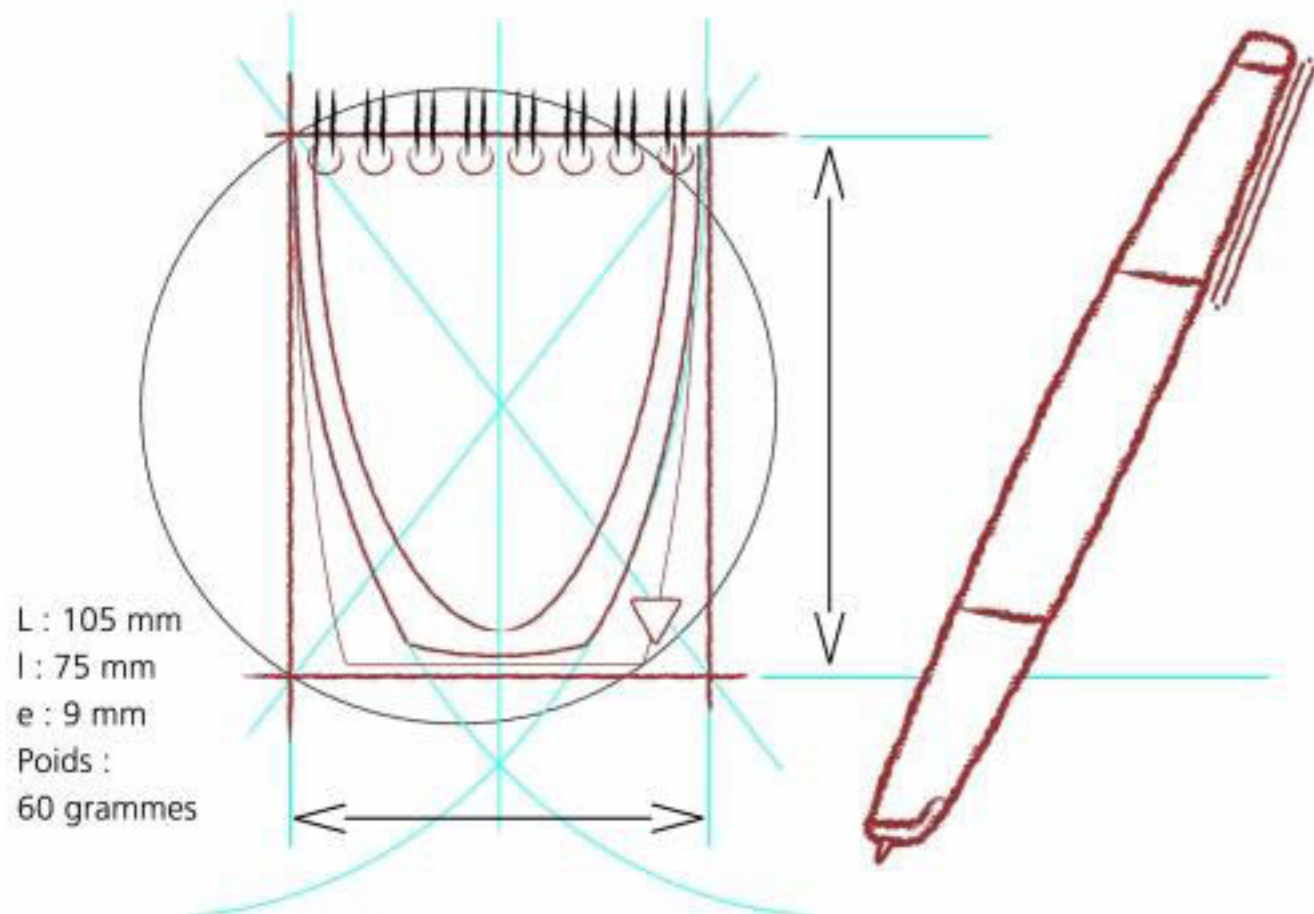

En exclusivité mondiale Clairefontaine présente les premiers

Voici le plus petit P.C.* du monde.

* PAPER COMPUTER™

Spécifications

PRÉ-REQUIS TECHNIQUES :

- Windows® 98/ME/NT4/2000, XP Home/Pro (SP1), Linux, Mac OS X et tous les systèmes supportant Java 1.4.2+ et au-delà.
- Processeur : 450 MHz Intel® et au-delà, et tout processeur 100 % Intel compatible.
- Mémoire RAM : 32 Mo.
- Espace Disque : 150 Mo, dont l'installation Java.